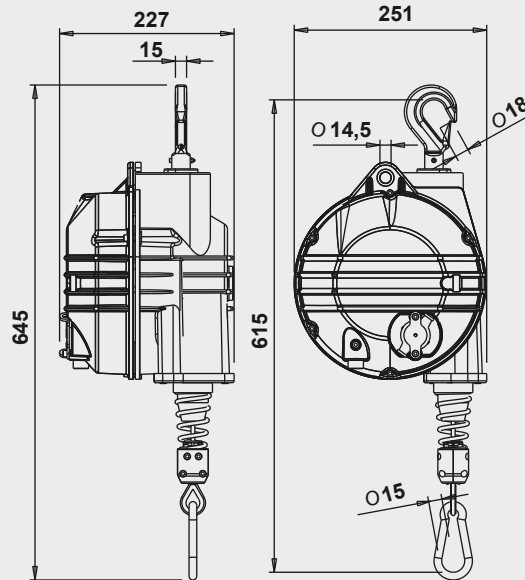

Item	9502 AX	9503 AX	9504 AX	9505 AX	9506 AX	9507 AX	9508 AX	9509 AX	9520 AX	9521 AX	9522 AX	9523 AX	9524 AX	9525 AX
Capacity	20÷30	30÷40	40÷50	50÷60	60÷70	70÷80	80÷90	90÷100	12÷20	20÷30	30÷40	40÷50	50÷60	60÷70
Weight	12,60	15,20	15,50	16,70	15,50	17,70	16,20	16,80	12,80	12,60	15,80	15,40	16,60	15,70
Stroke	2100 mm								2700 mm					
Cable	Inox													
Body	Aluminium													