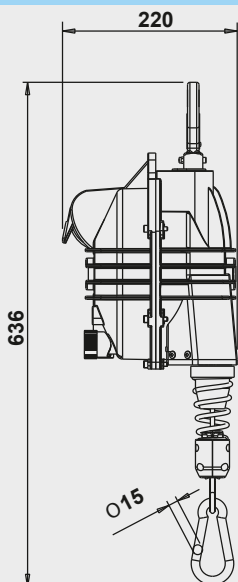

9369

9361

13

2000 mm

10÷75 kg

9371

9370

14

2000 mm

75÷105 kg

Item	9361	9362	9363	9364	9365	9366	9367	9368	9369	9370	9371
Capacity	10÷15	15÷20	20÷25	25÷30	30÷35	35÷45	45÷55	55÷65	65÷75	75÷90	90÷105
Weight	8,73	9,01	9,29	10,14	10,14	11,03	11,03	11,87	12,67	15,65	16,58
Stroke	2000 mm									2000 mm	
Cable	Inox									Inox	
Body	Aluminium									Aluminium	

9361G ÷ 9369G

15

2000 mm

10÷75 kg

9370G ÷ 9371G

16

2000 mm

75÷105 kg

Item	9361G	9362G	9363G	9364G	9365G	9366G	9367G	9368G	9369G	9370G	9371G
Capacity	10÷15	15÷20	20÷25	25÷30	30÷35	35÷45	45÷55	55÷65	65÷75	75÷90	90÷105
Weight	9,88	10,17	10,45	11,29	11,29	12,18	12,18	13,02	13,82	16,80	17,74
Stroke	2000 mm									2000 mm	
Cable	Inox									Inox	
Body	Aluminium+Rubber									Aluminium+Rubber	