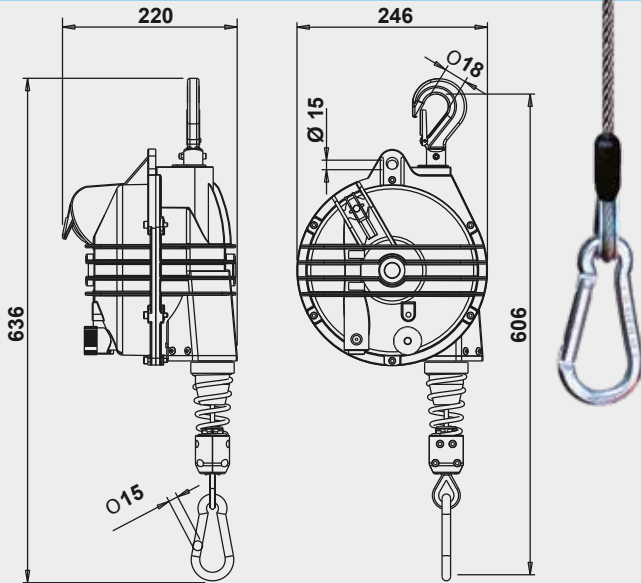

2000 mm

75÷105 kg

Item	9361	9362	9363	9364	9365	9366	9367	9368	9369	9370	9371
Capacity	10÷15	15÷20	20÷25	25÷30	30÷35	35÷45	45÷55	55÷65	65÷75	75÷90	90÷105
Weight	8,73	9,01	9,29	10,14	10,14	11,03	11,03	11,87	12,67	15,65	16,58
Stroke	2000 mm									2000 mm	
Cable	Inox									Inox	
Body	Aluminium									Aluminium	

9361G ÷ 9369G

15

2000 mm

10÷75 kg

9370G ÷ 9371G

16

2000 mm

75÷105 kg

Item	9361G	9362G	9363G	9364G	9365G	9366G	9367G	9368G	9369G	9370G	9371G
Capacity	10÷15	15÷20	20÷25	25÷30	30÷35	35÷45	45÷55	55÷65	65÷75	75÷90	90÷105
Weight	9,88	10,17	10,45	11,29	11,29	12,18	12,18	13,02	13,82	16,80	17,74
Stroke	2000 mm									2000 mm	
Cable	Inox									Inox	
Body	Aluminium+Rubber									Aluminium+Rubber	