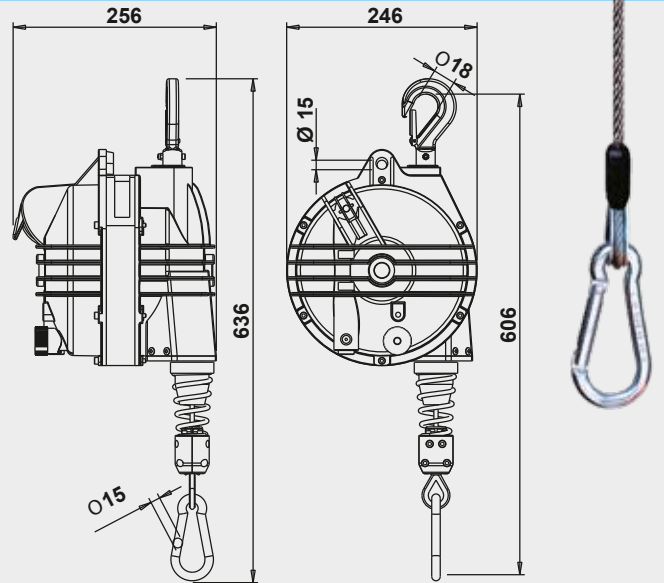

2000 mm

75÷105 kg

Item	9361	9362	9363	9364	9365	9366	9367	9368	9369	9370	9371
Capacity	10÷15	15÷20	20÷25	25÷30	30÷35	35÷45	45÷55	55÷65	65÷75	75÷90	90÷105
Weight	8,73	9,01	9,29	10,14	10,14	11,03	11,03	11,87	12,67	15,65	16,58
Stroke	2000 mm									2000 mm	
Cable	Inox									Inox	
Body	Aluminium									Aluminium	

9361G ÷ 9369G

15

2000 mm

10÷75 kg

9370G ÷ 9371G

16

2000 mm

75÷105 kg

Item	9361G	9362G	9363G	9364G	9365G	9366G	9367G	9368G	9369G	9370G	9371G
Capacity	10÷15	15÷20	20÷25	25÷30	30÷35	35÷45	45÷55	55÷65	65÷75	75÷90	90÷105
Weight	9,88	10,17	10,45	11,29	11,29	12,18	12,18	13,02	13,82	16,80	17,74
Stroke	2000 mm									2000 mm	
Cable	Inox									Inox	
Body	Aluminium+Rubber									Aluminium+Rubber	