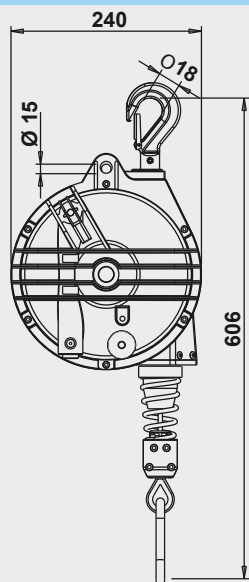

9369

9361

13

2000 mm

10÷75 kg

9371

9370

14

2000 mm

75÷105 kg

Item	9361	9362	9363	9364	9365	9366	9367	9368	9369	9370	9371
Capacity	10÷15	15÷20	20÷25	25÷30	30÷35	35÷45	45÷55	55÷65	65÷75	75÷90	90÷105
Weight	8,73	9,01	9,29	10,14	10,14	11,03	11,03	11,87	12,67	15,65	16,58
Stroke	2000 mm									2000 mm	
Cable	Inox									Inox	
Body	Aluminium									Aluminium	

Item	9361G	9362G	9363G	9364G	9365G	9366G	9367G	9368G	9369G	9370G	9371G
Capacity	10÷15	15÷20	20÷25	25÷30	30÷35	35÷45	45÷55	55÷65	65÷75	75÷90	90÷105
Weight	9,88	10,17	10,45	11,29	11,29	12,18	12,18	13,02	13,82	16,80	17,74
Stroke	2000 mm									2000 mm	
Cable	Inox									Inox	
Body	Aluminium+Rubber									Aluminium+Rubber	