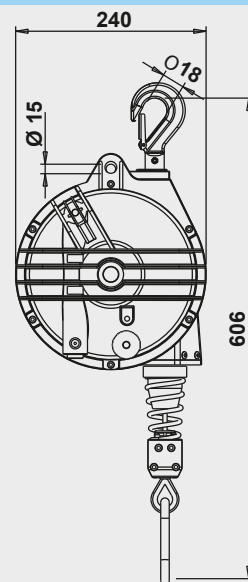

9369

9361

13

2000 mm

10÷75 kg

9371

9370

14

2000 mm

75÷105 kg

Item	9361	9362	9363	9364	9365	9366	9367	9368	9369	9370	9371
Capacity	10÷15	15÷20	20÷25	25÷30	30÷35	35÷45	45÷55	55÷65	65÷75	75÷90	90÷105
Weight	8,73	9,01	9,29	10,14	10,14	11,03	11,03	11,87	12,67	15,65	16,58
Stroke	2000 mm									2000 mm	
Cable	Inox									Inox	
Body	Aluminium									Aluminium	

Item	9361G	9362G	9363G	9364G	9365G	9366G	9367G	9368G	9369G	9370G	9371G
Capacity	10÷15	15÷20	20÷25	25÷30	30÷35	35÷45	45÷55	55÷65	65÷75	75÷90	90÷105
Weight	9,88	10,17	10,45	11,29	11,29	12,18	12,18	13,02	13,82	16,80	17,74
Stroke	2000 mm									2000 mm	
Cable	Inox									Inox	
Body	Aluminium+Rubber									Aluminium+Rubber	