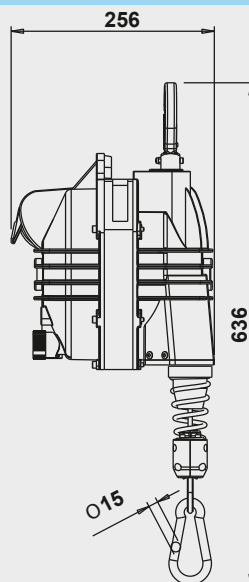

9369

9361

13

2000 mm

10÷75 kg

9371

9370

14

2000 mm

75÷105 kg

Item	9361	9362	9363	9364	9365	9366	9367	9368	9369	9370	9371
Capacity	10÷15	15÷20	20÷25	25÷30	30÷35	35÷45	45÷55	55÷65	65÷75	75÷90	90÷105
Weight	8,73	9,01	9,29	10,14	10,14	11,03	11,03	11,87	12,67	15,65	16,58
Stroke	2000 mm									2000 mm	
Cable	Inox									Inox	
Body	Aluminium									Aluminium	

9361G ÷ 9369G

15

2000 mm

10÷75 kg

9370G ÷ 9371G

16

2000 mm

75÷105 kg

Item	9361G	9362G	9363G	9364G	9365G	9366G	9367G	9368G	9369G	9370G	9371G
Capacity	10÷15	15÷20	20÷25	25÷30	30÷35	35÷45	45÷55	55÷65	65÷75	75÷90	90÷105
Weight	9,88	10,17	10,45	11,29	11,29	12,18	12,18	13,02	13,82	16,80	17,74
Stroke	2000 mm									2000 mm	
Cable	Inox									Inox	
Body	Aluminium+Rubber									Aluminium+Rubber	